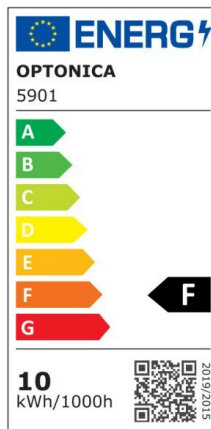

LED SMD Floodlight White City Line

Potenza

10W

Colore della luce

Warm White (WW)

Specifiche tecniche

Numero di catalogo	5902
Angolo del fascio luminoso	120°
Marchio	Optonica
Codice Prodotto	FL10-B1
Codice Colore	828
Designazione del colore	Warm White (WW)
Temperatura colore correlata	2700K
EAN Codice	3800156659025
Consumo energetico	10 kWh/1000h
Etichetta di efficienza energetica	F
Flux	800 Lm
flusso per watt	80 lm/W
Input voltage	AC220-265V
Instant On	0.1 s
IP	IP65
Articoli per scatola	60
Articoli per confezione	1
Durata	25000h

Flusso luminoso residuo al termine del periodo di funzionamento	70%
Materiale	Aluminium
Cicli di accensione / spegnimento	100 000x
Frequenza operativa	50-60Hz
Potenza	10W
Ra ≥	80
Dimensioni della confezione	113x105x34 mm
Dimensioni del prodotto	108x100x24 mm
Temperatura	-20°C/ +40°C
Garanzia	2 Years
potenza equivalente	53W
Weight of Product	200 gr.