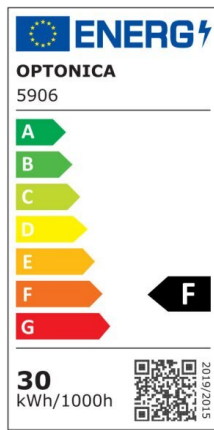

LED SMD Floodlight White City Line

Potenza

10W

Colore della luce

Warm White (WW)

Specifiche tecniche

Numero di catalogo	5902
Angolo del fascio luminoso	120°
Marchio	Optonica
Codice Prodotto	FL10-B1
Codice Colore	828
Designazione del colore	Warm White (WW)
Temperatura colore correlata	2700K
EAN Codice	3800156659025
Consumo energetico	10 kWh/1000h
Etichetta di efficienza energetica	F
Flux	800 Lm
flusso per watt	80 lm/W
Input voltage	AC220-265V
Instant On	0.1 s
IP	IP65
Articoli per scatola	60
Articoli per confezione	1
Durata	25000h

Flusso luminoso residuo al termine del periodo di funzionamento	70%
Materiale	Aluminium
Cicli di accensione / spegnimento	100 000x
Frequenza operativa	50-60Hz
Potenza	10W
Ra ≥	80
Dimensioni della confezione	113x105x34 mm
Dimensioni del prodotto	108x100x24 mm
Temperatura	-20°C/ +40°C
Garanzia	2 Years
potenza equivalente	53W
Weight of Product	200 gr.