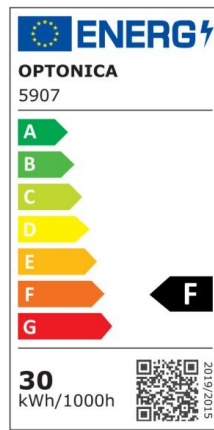

LED SMD Floodlight White City Line

Potenza

10W

Colore della luce

Warm White (WW)

Specifiche tecniche

Numero di catalogo	5902
Angolo del fascio luminoso	120°
Marchio	Optonica
Codice Prodotto	FL10-B1
Codice Colore	828
Designazione del colore	Warm White (WW)
Temperatura colore correlata	2700K
EAN Codice	3800156659025
Consumo energetico	10 kWh/1000h
Etichetta di efficienza energetica	F
Flux	800 Lm
flusso per watt	80 lm/W
Input voltage	AC220-265V
Instant On	0.1 s
IP	IP65
Articoli per scatola	60
Articoli per confezione	1
Durata	25000h

Flusso luminoso residuo al termine del periodo di funzionamento	70%
Materiale	Aluminium
Cicli di accensione / spegnimento	100 000x
Frequenza operativa	50-60Hz
Potenza	10W
Ra ≥	80
Dimensioni della confezione	113x105x34 mm
Dimensioni del prodotto	108x100x24 mm
Temperatura	-20°C/ +40°C
Garanzia	2 Years
potenza equivalente	53W
Weight of Product	200 gr.