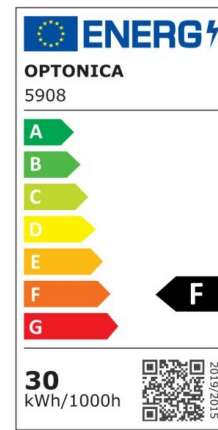

LED SMD Floodlight White City Line

Potenza

10W

Colore della luce

Warm White (WW)

Specifiche tecniche

Numero di catalogo	5902
Angolo del fascio luminoso	120°
Marchio	Optonica
Codice Prodotto	FL10-B1
Codice Colore	828
Designazione del colore	Warm White (WW)
Temperatura colore correlata	2700K
EAN Codice	3800156659025
Consumo energetico	10 kWh/1000h
Etichetta di efficienza energetica	F
Flux	800 Lm
flusso per watt	80 lm/W
Input voltage	AC220-265V
Instant On	0.1 s
IP	IP65
Articoli per scatola	60
Articoli per confezione	1
Durata	25000h

Flusso luminoso residuo al termine del periodo di funzionamento	70%
Materiale	Aluminium
Cicli di accensione / spegnimento	100 000x
Frequenza operativa	50-60Hz
Potenza	10W
Ra ≥	80
Dimensioni della confezione	113x105x34 mm
Dimensioni del prodotto	108x100x24 mm
Temperatura	-20°C/ +40°C
Garanzia	2 Years
potenza equivalente	53W
Weight of Product	200 gr.