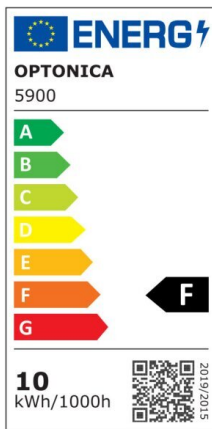

LED SMD Floodlight White City Line

Potenza

10W

Colore della luce

Warm White (WW)

Specifiche tecniche

Numero di catalogo	5902
Angolo del fascio luminoso	120°
Marchio	Optonica
Codice Prodotto	FL10-B1
Codice Colore	828
Designazione del colore	Warm White (WW)
Temperatura colore correlata	2700K
EAN Codice	3800156659025
Consumo energetico	10 kWh/1000h
Etichetta di efficienza energetica	F
Flux	800 Lm
flusso per watt	80 lm/W
Input voltage	AC220-265V
Instant On	0.1 s
IP	IP65
Articoli per scatola	60
Articoli per confezione	1
Durata	25000h

Flusso luminoso residuo al termine del periodo di funzionamento	70%
Materiale	Aluminium
Cicli di accensione / spegnimento	100 000x
Frequenza operativa	50-60Hz
Potenza	10W
Ra ≥	80
Dimensioni della confezione	113x105x34 mm
Dimensioni del prodotto	108x100x24 mm
Temperatura	-20°C/ +40°C
Garanzia	2 Years
potenza equivalente	53W
Weight of Product	200 gr.